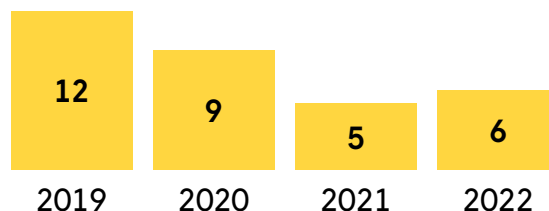

LE PALMARÈS EN CHIFFRES

ZOOM SUR LES 4 FLEURS

Près de 4600 communes sont labellisées de 1 à 4 Fleurs en France en 2022

Dont 277 communes « 4 Fleurs », soit 6% du nombre total de communes labellisées

Parmi les 277 communes labellisées « 4 Fleurs » :

75 villages « 4 Fleurs » (moins de 2 000 habitants), le plus petit village « 4 Fleurs » se situe dans la Meuse, il s'agit de Beaulieu-sur-Argonne avec 38 habitants !

202 villes « 4 Fleurs » (plus de 2 000 habitants), la plus grande ville « 4 Fleurs » se situe dans le Rhône, il s'agit de Lyon avec 518 635 habitants !

NOMBRE DE NOUVELLES COMMUNES « 4 FLEURS » DEPUIS 2019