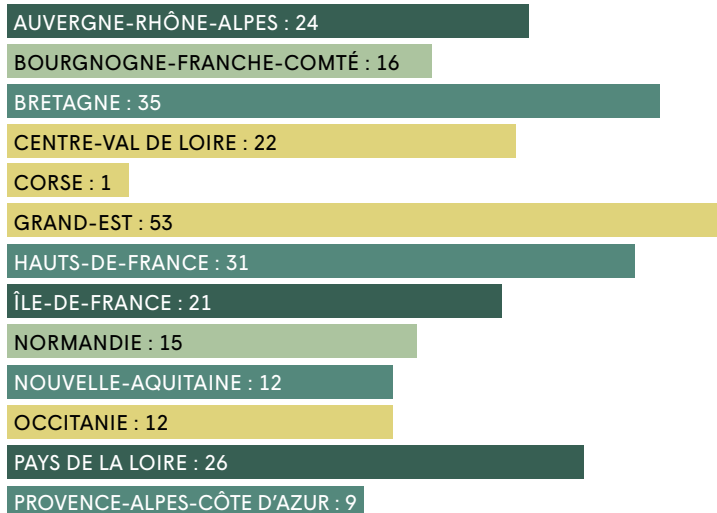

Yvelines

Ormes
Leiret

Découvrez
toutes
les photos

Quiers - sur - Bézarde *Loiret*

Découvrez
toutes
les photos

Découvrez
toutes
les photos

Sainte- Geneviève -des-Bois Essonne

LABEL « DEPARTEMENT FLEURI »

ZOOM SUR LES 4 FLEURS

Près de 4600 communes sont labellisées de 1 à 4 Fleurs en France en 2022

Dont 277 communes « 4 Fleurs », soit 6% du nombre total de communes labellisées

Parmi les 277 communes labellisées « 4 Fleurs » :

75 villages « 4 Fleurs » (moins de 2 000 habitants), le plus petit village « 4 Fleurs » se situe dans la Meuse, il s'agit de Beaulieu-sur-Argonne avec 38 habitants !

202 villes « 4 Fleurs » (plus de 2 000 habitants), la plus grande ville « 4 Fleurs » se situe dans le Rhône, il s'agit de Lyon avec 518 635 habitants !

NOMBRE DE NOUVELLES COMMUNES « 4 FLEURS » DEPUIS 2019

RÉPARTITION DES COMMUNES « 4 FLEURS » PAR RÉGION

COMMUNES LABELLISÉES 4 FLEURS EN 2022

AUVERGNE-RHÔNE-ALPES

AIX-LES-BAINS (Savoie)
 ANNECY (Haute-Savoie)
ANNEMASSE (Haute-Savoie)
 CALUIRE-ET-CUIRE (Rhône)
 CHAMBOEUF (Loire)
 CHAPONNAY (Rhône)
 CHÂTILLON-SUR-CHALARONNE (Ain)
 DIVONNE-LES-BAINS (Ain)
 ÉCULLY (Rhône)
 ÉVIAN-LES-BAINS (Haute-Savoie)
 LYON (Rhône)
 MEGÈVE (Haute-Savoie)
 MONTELIER (Drôme)
 MORESTEL (Isère)
 NANCES (Savoie)
SAINT-GALMIER (Loire)
 SAINT-GERVAIS-LES-BAINS (Haute-Savoie)
 SAINT-VULBAS (Ain)
VALENCE (Drôme)
 VÉNISSIEUX (Rhône)
 VICHY (Allier)
VINDRY-SUR-TURDINE (Saint-Loup) (Rhône)
 VONNAS (Ain)
 YVOIRE (Haute-Savoie)