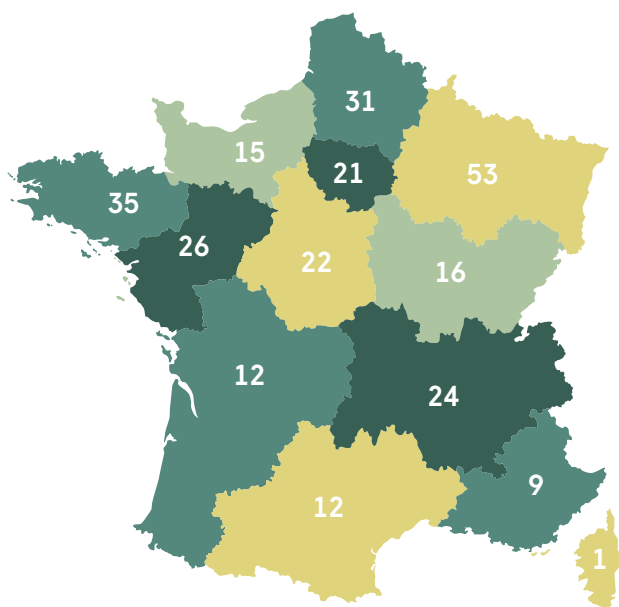

RÉPARTITION DES COMMUNES « 4 FLEURS » PAR RÉGION