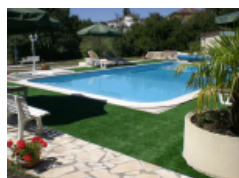

Coordonnées

1167 côte de Pignols
Tel. : 05 63 04 04 04
eMail : hotel@cretesdepignols.com
Web : http://www.cretesdepignols.com