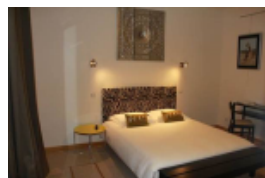

Coordonnées

11 promenade du Château
Tel. : 05 63 95 33 23
eMail : absolu0328@orange.fr
Web : http://www.hotelabsolu.fr