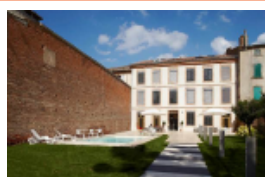

Coordonnées

22 rue du Pont
Tel. : 05 63 32 85 10
eMail : hotelarmateur@orange.fr
Web : www.hotelarmateur.fr